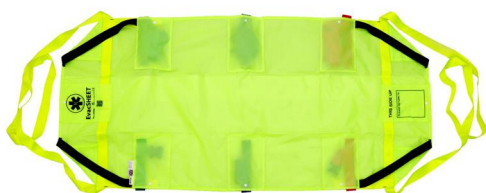

## 715

---

Telo da evacuazione con maniglie e tracolle

---

### FEATURES

Tandem è il telo da evacuazione con maniglie e tracolle per agevolare i servizi dei soccorritori.

---

### MAIN FEATURES

Length (cm)	190
Width (cm)	85
Weight (kg)	1,6
Loading capacity (kg)	250